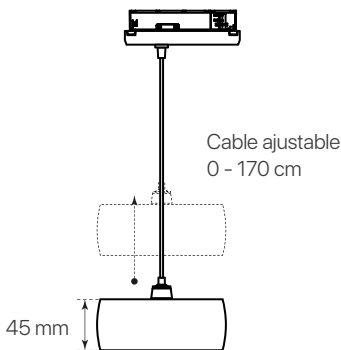

### datasheet

ref. 5551889

Nombre / Name	Utopía
Referencia / Reference	5551889
Materiales / Materials	Aluminio / Aluminium
Difusor / Diffuser	Cristal / Glass
Potencia / Power	10W
Temperatura de color / Color temperature	4000K
Flujo luminoso / Luminous flux	1200lm
Ángulo de apertura / Beam angle	75°
IP	20
IK	07
F.P.	>0.9
UGR	<25
IRC	>90
Chip	Bridgelux OEM
Driver	KGP i-TEC series
Vida media (duración) / Average life	30.000h
Clase energética / Energy class	E
Aislamiento eléctrico / Electrical isolation	Clase II / Class II
Colores / Colors	Negro / Black
Medida exterior / Product size	110mm x 45mm
Tª (ambiente/trabajo) / Tª (environment/work)	-20°C ~ 45°C
Input	AC220 ~ 240V
Output	DC20 ~ 40V
Frecuencia / Frequency	50/60Hz
Peso / Weight	0,620 kg
Certificados / Certificates	CE&RoHS
Garantía / Warranty	2 años / 2 years