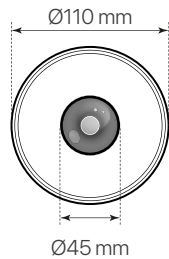

### datasheet

ref. 5551889

Nombre / Name	Utopía
Referencia / Reference	5551889
Materiales / Materials	Aluminio / Aluminium
Difusor / Diffuser	Cristal / Glass
Potencia / Power	10W
Temperatura de color / Color temperature	4000K
Flujo luminoso / Luminous flux	1200lm
Ángulo de apertura / Beam angle	75°
IP	20
IK	07
F.P.	>0.9
UGR	<25
IRC	>90
Chip	Bridgelux OEM
Driver	KGP i-TEC series
Vida media (duración) / Average life	30.000h
Clase energética / Energy class	E
Aislamiento eléctrico / Electrical isolation	Clase II / Class II
Colores / Colors	Negro / Black
Medida exterior / Product size	110mm x 45mm
Tª (ambiente/trabajo) / Tª (environment/work)	-20°C ~ 45°C
Input	AC220 ~ 240V
Output	DC20 ~ 40V
Frecuencia / Frequency	50/60Hz
Peso / Weight	0,620 kg
Certificados / Certificates	CE&RoHS
Garantía / Warranty	2 años / 2 years