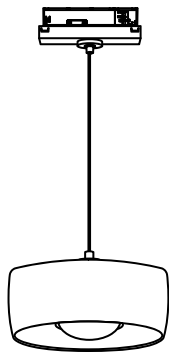

### datasheet

ref. 5551889

Nombre / Name	Utopía
Referencia / Reference	5551889
Materiales / Materials	Aluminio / Aluminium
Difusor / Diffuser	Cristal / Glass
Potencia / Power	10W
Temperatura de color / Color temperature	4000K
Flujo luminoso / Luminous flux	1200lm
Ángulo de apertura / Beam angle	75°
IP	20
IK	07
F.P.	>0.9
UGR	<25
IRC	>90
Chip	Bridgelux OEM
Driver	KGP i-TEC series
Vida media (duración) / Average life	30.000h
Clase energética / Energy class	E
Aislamiento eléctrico / Electrical isolation	Clase II / Class II
Colores / Colors	Negro / Black
Medida exterior / Product size	110mm x 45mm
Tª (ambiente/trabajo) / Tª (environment/work)	-20°C ~ 45°C
Input	AC220 ~ 240V
Output	DC20 ~ 40V
Frecuencia / Frequency	50/60Hz
Peso / Weight	0,620 kg
Certificados / Certificates	CE&RoHS
Garantía / Warranty	2 años / 2 years